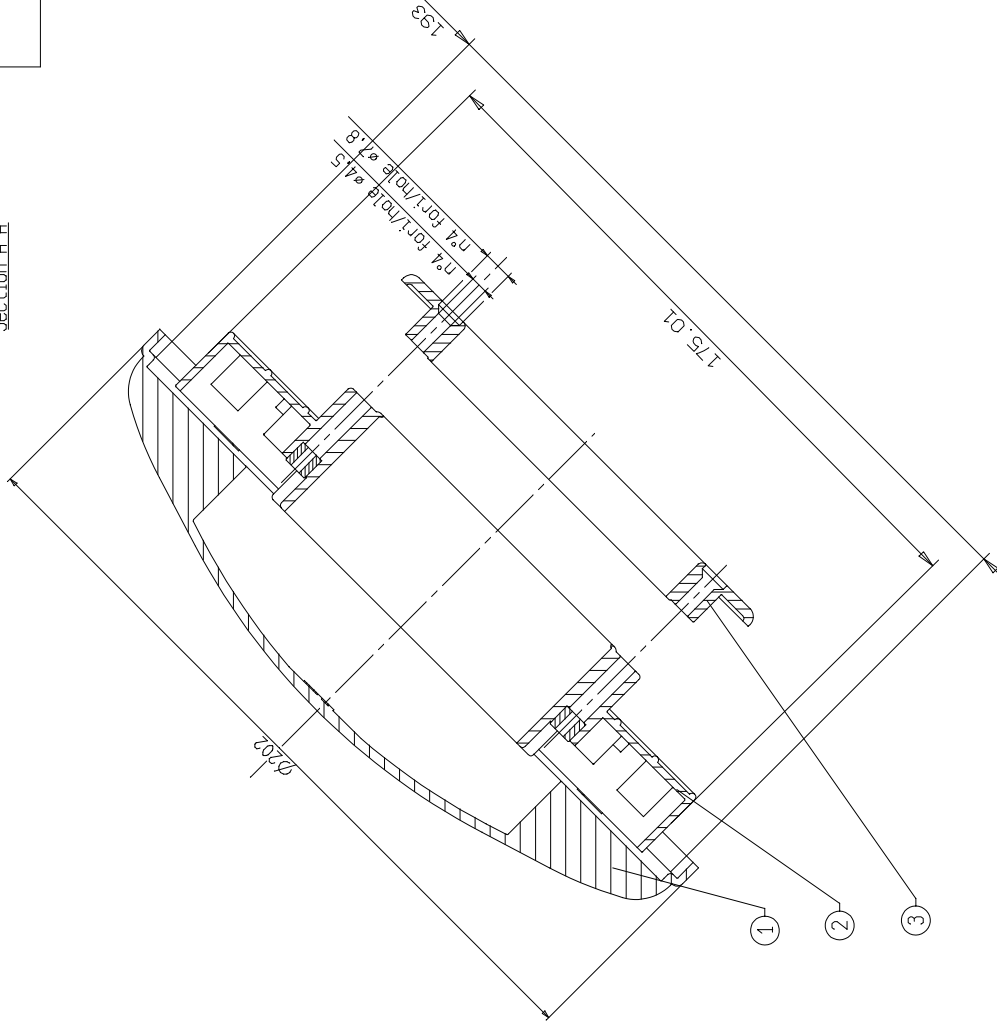

Sezione A-A
Section A-A