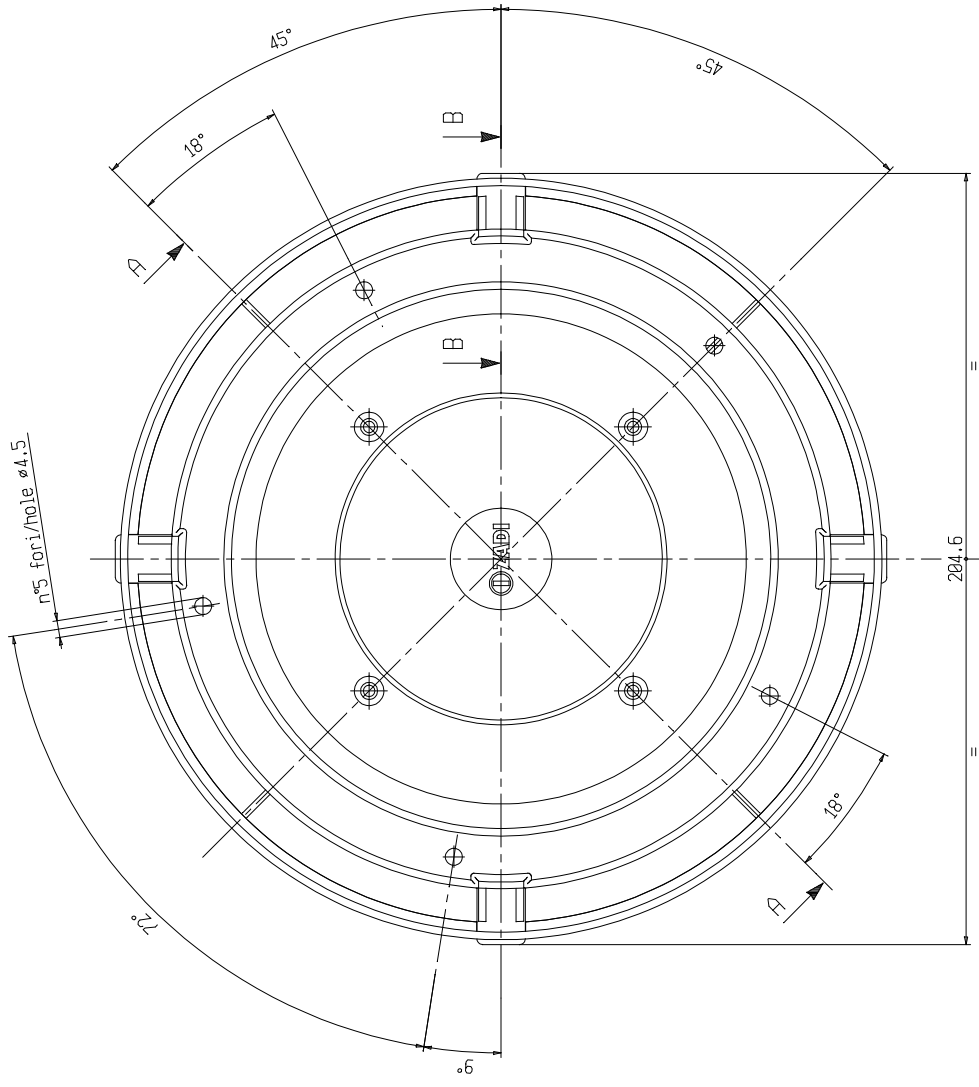

Sezione B-B
Section B-B