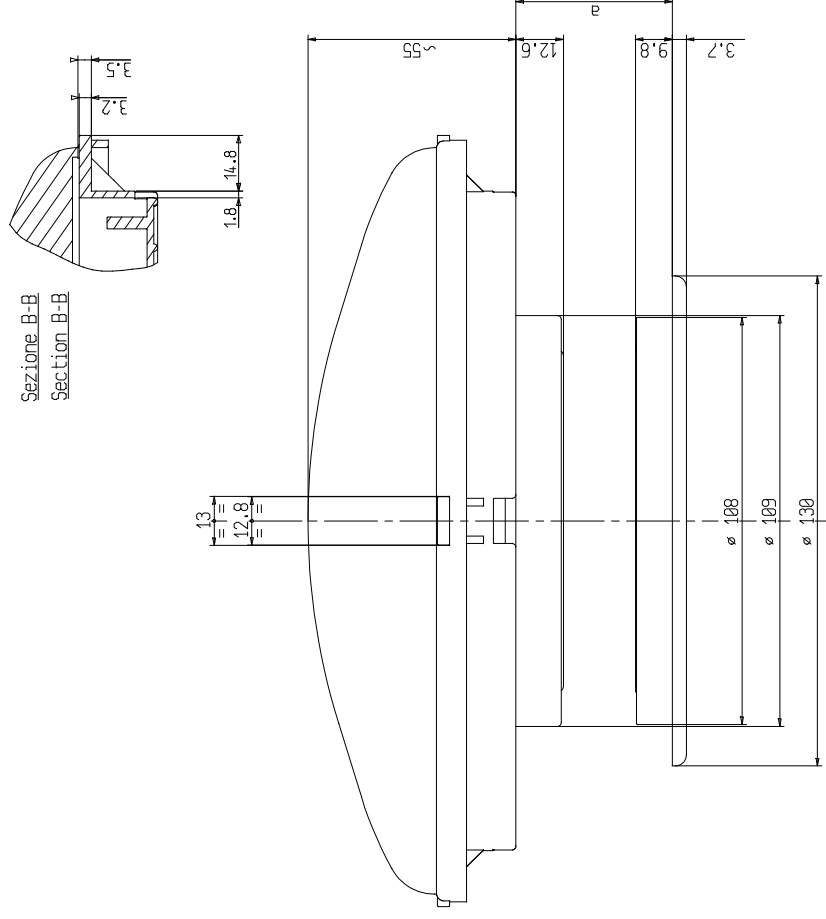

Sezione B-B
Section B-B